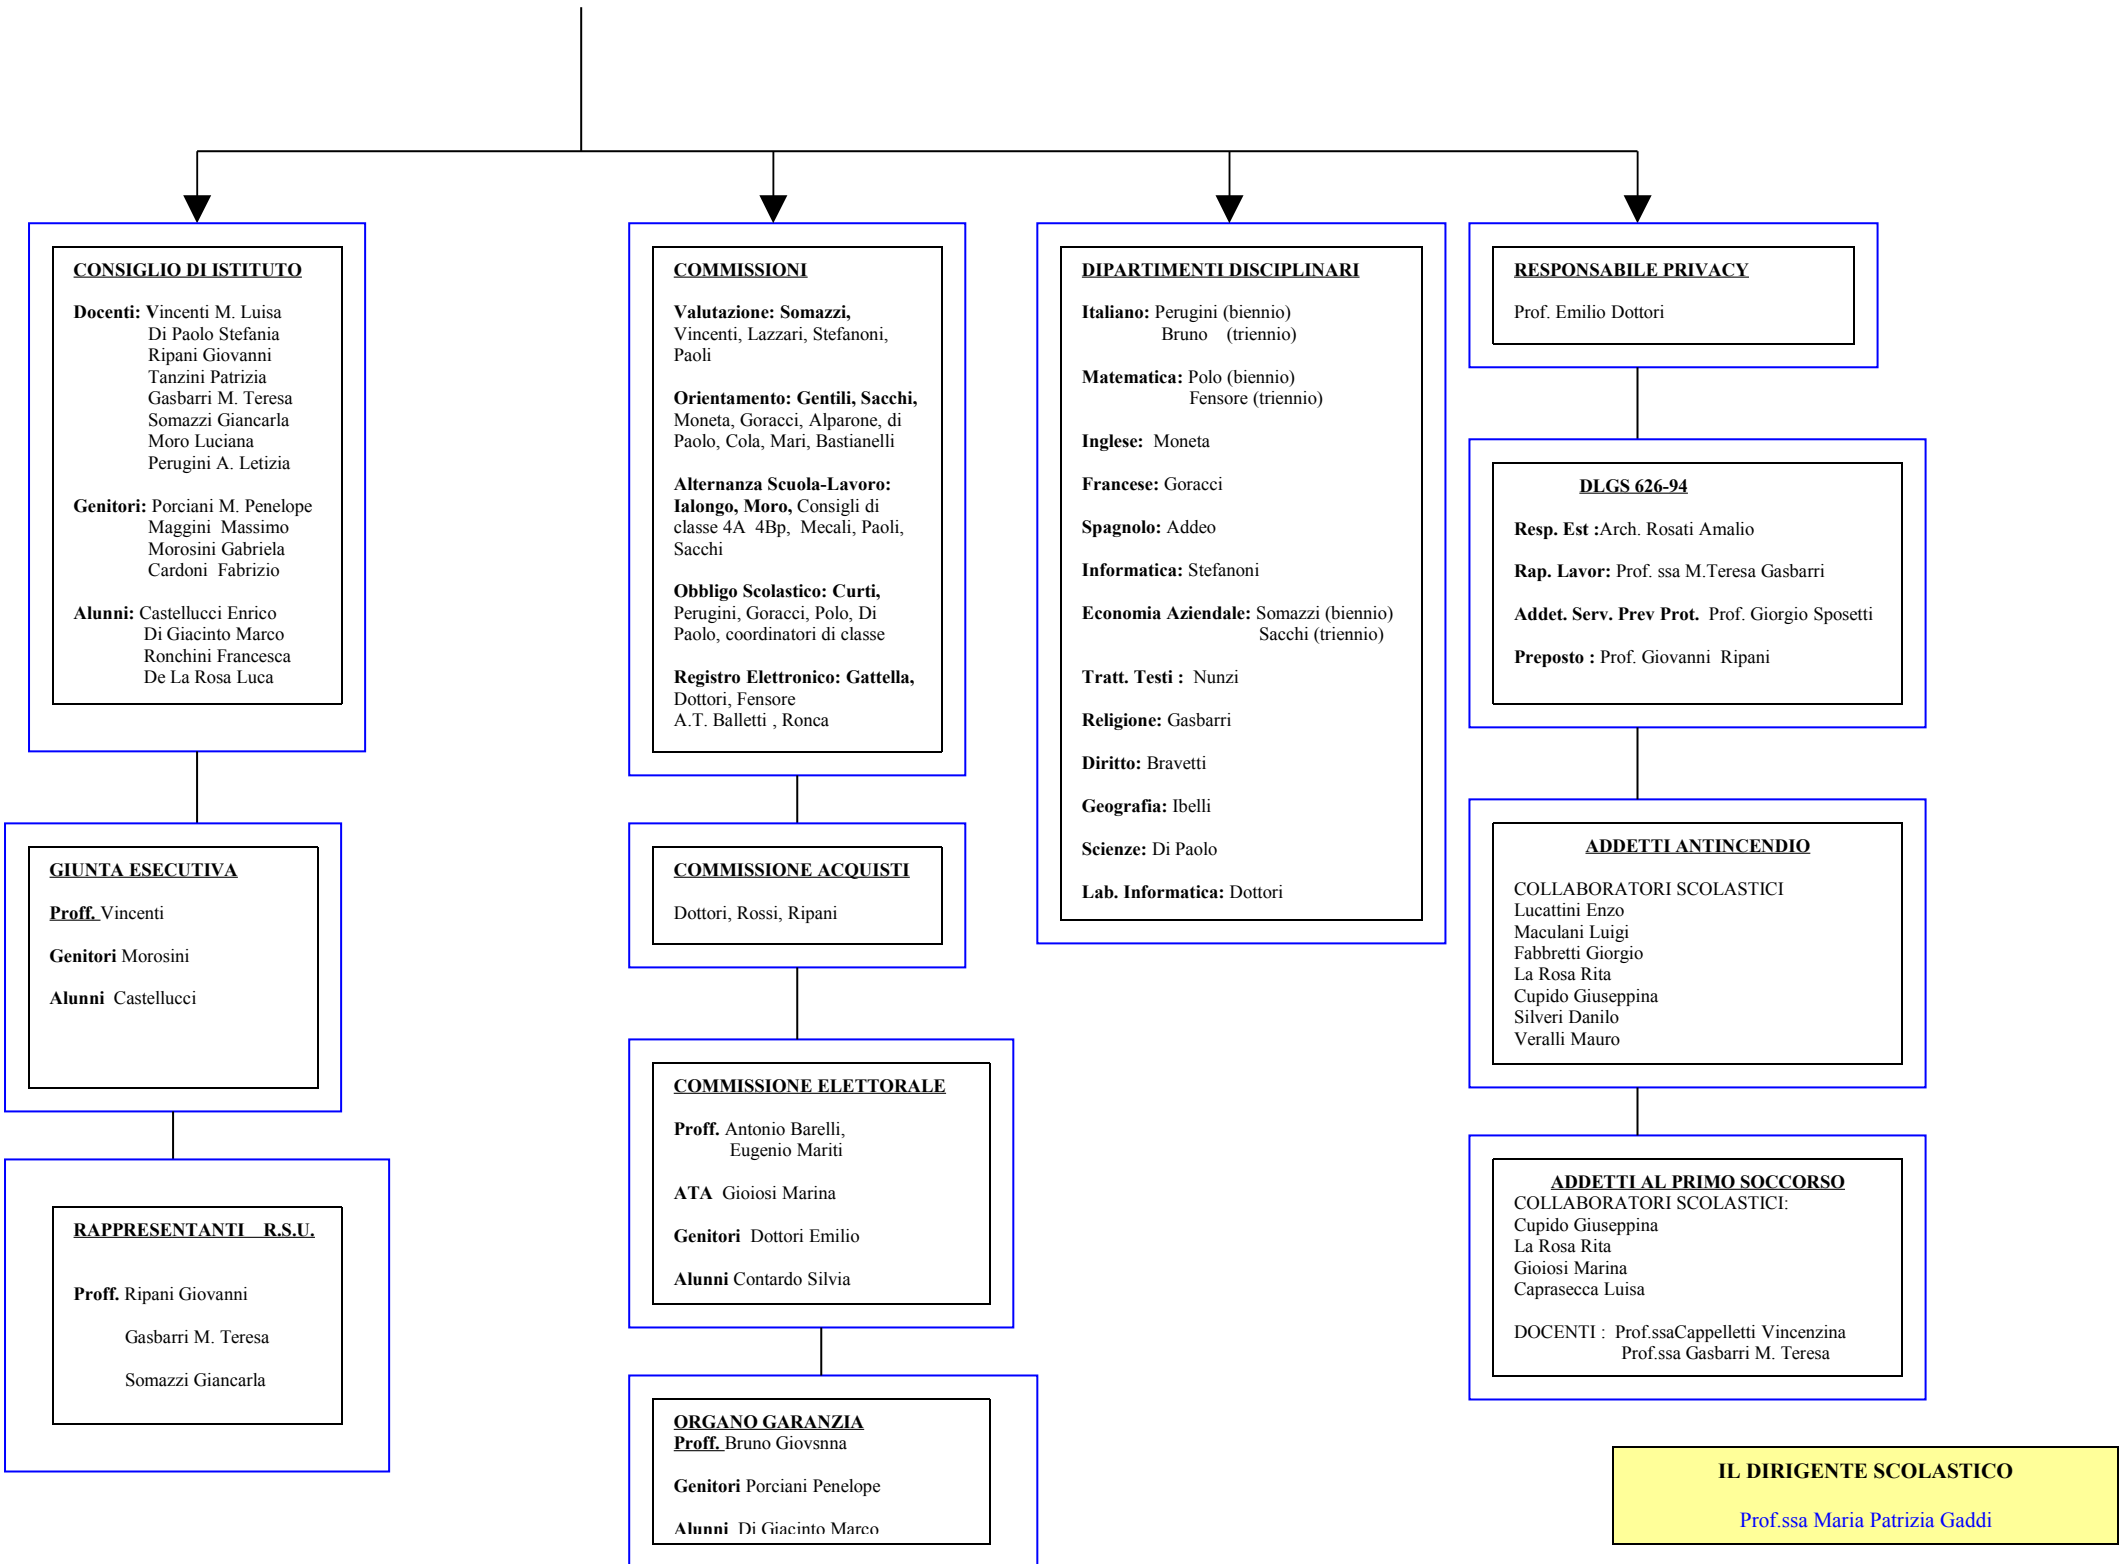

CONSIGLIO DI ISTITUTO

Docenti: Vincenti M. Luisa
Di Paolo Stefania
Ripani Giovanni
Tanzini Patrizia
Gasbarri M. Teresa
Somazzi Giancarla
Moro Luciana
Perugini A. Letizia

Genitori: Porciani M. Penelope
Maggini Massimo
Morosini Gabriela
Cardoni Fabrizio

Alunni: Castellucci Enrico
Di Giacinto Marco
Ronchini Francesca
De La Rosa Luca

COMMISSIONI

Valutazione: Somazzi,
Vincenti, Lazzari, Stefanoni,
Paoli

Orientamento: Gentili, Sacchi,
Moneta, Goracci, Alparone, di
Paolo, Cola, Mari, Bastianelli

Alternanza Scuola-Lavoro:
Ialongo, Moro, Consigli di
classe 4A 4Bp, Mecali, Paoli,
Sacchi

Obbligo Scolastico: Curti,
Perugini, Goracci, Polo, Di
Paolo, coordinatori di classe

Registro Elettronico: Gattella,
Dottori, Fensore
A.T. Balletti , Ronca

DIPARTIMENTI DISCIPLINARI

Italiano: Perugini (biennio)
Bruno (triennio)

Matematica: Polo (biennio)
Fensore (triennio)

Inglese: Moneta

Francese: Goracci

Spagnolo: Addeo

Informatica: Stefanoni

Economia Aziendale: Somazzi (biennio)
Sacchi (triennio)

Tratt. Testi : Nunzi

Religione: Gasbarri

Diritto: Bravetti

Geografia: Ibelli

Scienze: Di Paolo

Lab. Informatica: Dottori

RESPONSABILE PRIVACY

Prof. Emilio Dottori

DLGS 626-94

Resp. Est : Arch. Rosati Amalio

Rap. Labor: Prof. ssa M. Teresa Gasbarri

Addet. Serv. Prev Prot. Prof. Giorgio Sposetti

Preposto : Prof. Giovanni Ripani

ADDETTI ANTINCENDIO

COLLABORATORI SCOLASTICI
Lucattini Enzo
Maculani Luigi
Fabbretti Giorgio
La Rosa Rita
Cupido Giuseppina
Silveri Danilo
Veralli Mauro

ADDETTI AL PRIMO SOCCORSO

COLLABORATORI SCOLASTICI:
Cupido Giuseppina
La Rosa Rita
Gioiosi Marina
Caprasecca Luisa

DOCENTI : Prof.ssa Cappelletti Vincenzina
Prof.ssa Gasbarri M. Teresa

GIUNTA ESECUTIVA

Proff. Vincenti

Genitori Morosini

Alunni Castellucci

COMMISSIONE ACQUISTI

Dottori, Rossi, Ripani

COMMISSIONE ELETTORALE

Proff. Antonio Barelli,
Eugenio Mariti

ATA Gioiosi Marina

Genitori Dottori Emilio

Alunni Contardo Silvia

ORGANO GARANZIA

Proff. Bruno Giovanna

Genitori Porciani Penelope

Alunni Di Giacinto Marco

RAPPRESENTANTI R.S.U.

Proff. Ripani Giovanni

Gasbarri M. Teresa
Somazzi Giancarla

IL DIRIGENTE SCOLASTICO

Prof.ssa Maria Patrizia Gaddi